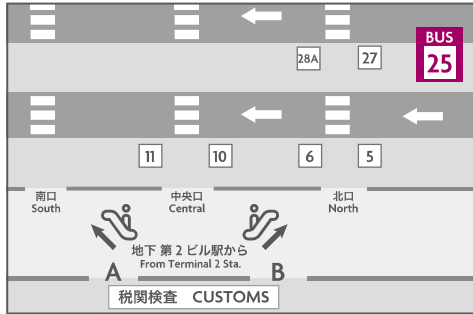

BUS TIME TABLE / ROUTE

NARITA AIRPORT

From Narita Airport 成田空港からホテルへ

To Narita Airport ホテルから成田空港へ

Where to find a Hotel Bus バス停

Terminal 1 1F -Arrival- No16 第1ターミナル1階 16番バス停

Terminal 2 1F -Arrival- No25 第2ターミナル1階 25番バス停

	From Hotel ホテル発	From Terminal 2 第2ターミナル発	From Terminal 1 第1ターミナル発
6	30		
7	00 30		
8	00 30		
9	00 30		
10	00 30		
11	00 30		
12	00	05	10
13	00	05	10
14	00	05	10
15	00 30	05 35	10 40
16	00 30	05 35	10 40
17	00 30	05 35	10 40
18	00 30	05 35	10 40
19	00 30	05 35	10 40
20	00 30	05 35	10 40
21	00 30	05 35	10 40
22	00 30	05 35	10 40

JR NARITA STATION & AEON MALL

【運行ルート】

- ※ Hotel → AEON MALL → Station
ホテル → イオンモール成田 → JR 成田駅東口
- Hotel → Station → AEON MALL
ホテル → JR 成田駅東口 → イオンモール成田
- ◎ AEON MALL → Station → Hotel
イオンモール成田 → JR 成田駅東口 → ホテル
- ★ Station → AEON MALL → Hotel
JR 成田駅東口 → イオンモール成田 → ホテル