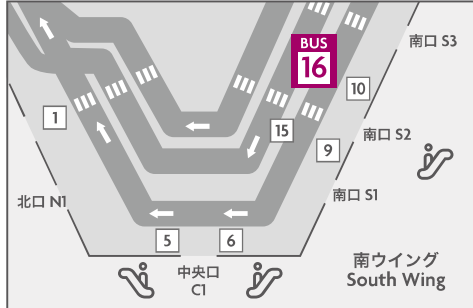

BUS TIME TABLE / ROUTE

NARITA AIRPORT

From Narita Airport 成田空港からホテルへ

To Narita Airport ホテルから成田空港へ

Where to find a Hotel Bus バス停

Terminal 1 1F -Arrival- No16 第1ターミナル1階 16番バス停

Terminal 2 1F -Arrival- No25 第2ターミナル1階 25番バス停

	From Hotel ホテル発	From Terminal 2 第2ターミナル発	From Terminal 1 第1ターミナル発
6	30		
7	00 30		
8	00 30		
9	00 30		
10	00 30		
11	00 30		
12	00	05	10
13	00	05	10
14	00	05	10
15	00 30	05 35	10 40
16	00 30	05 35	10 40
17	00 30	05 35	10 40
18	00 30	05 35	10 40
19	00 30	05 35	10 40
20	00 30	05 35	10 40
21	00 30	05 35	10 40
22	00 30	05 35	10 40

JR NARITA STATION & AEON MALL

【運行ルート】

- ※ Hotel → AEON MALL → Station
ホテル → イオンモール成田 → JR 成田駅東口
- Hotel → Station → AEON MALL
ホテル → JR 成田駅東口 → イオンモール成田
- ◎ AEON MALL → Station → Hotel
イオンモール成田 → JR 成田駅東口 → ホテル
- ★ Station → AEON MALL → Hotel
JR 成田駅東口 → イオンモール成田 → ホテル

【イオンモール成田のバス乗り場はスターバックス前でございます。】
the bus stop at AEON MALL is outside of STARBUCKS Coffee.

JR Narita Sta. No.4
JR 成田駅東口
4番バス停

	From Hotel ホテル発	From AEON イオンモール成田発	From Station JR 成田駅 4番バス停発 BUS STOP No.4
6	15		00
7	15		00
8			00
9			
10	※15	◎40	00
11			00
12	※15	◎40	00
13			00
14	15		00 50
15	●10		★50
16	25	10	
17	●30		10
18	●50	35	★15
19		50	★30
20	●05		★45
21	●20	05	★55
22	25	10	55
23	10		